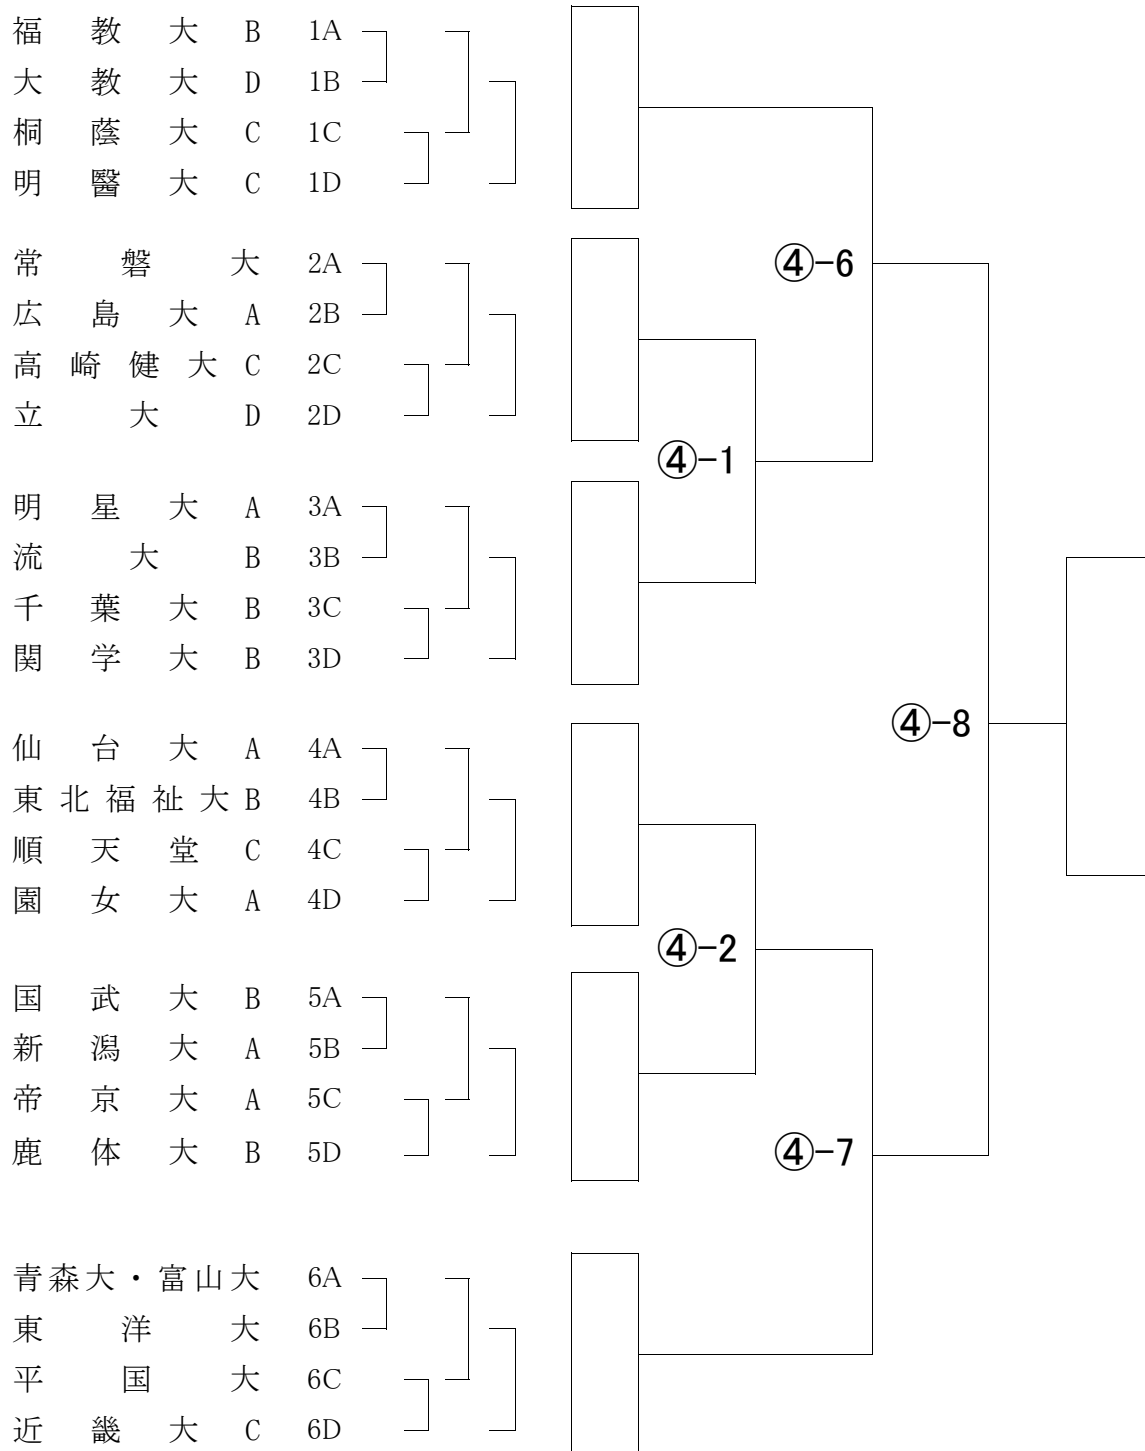

女子参段以上の部 Aブロック

選手No.

女子参段以上の部 Bブロック

女子参段以上の部 Cブロック

選手No.

女子参段以上の部 Dブロック

第18回全日本学生剣道オープン大会

参段以上の部 女子団体戦

令和6年12月15日(日)

ベスト16

於：カメイアリーナ仙台(仙台市体育館)