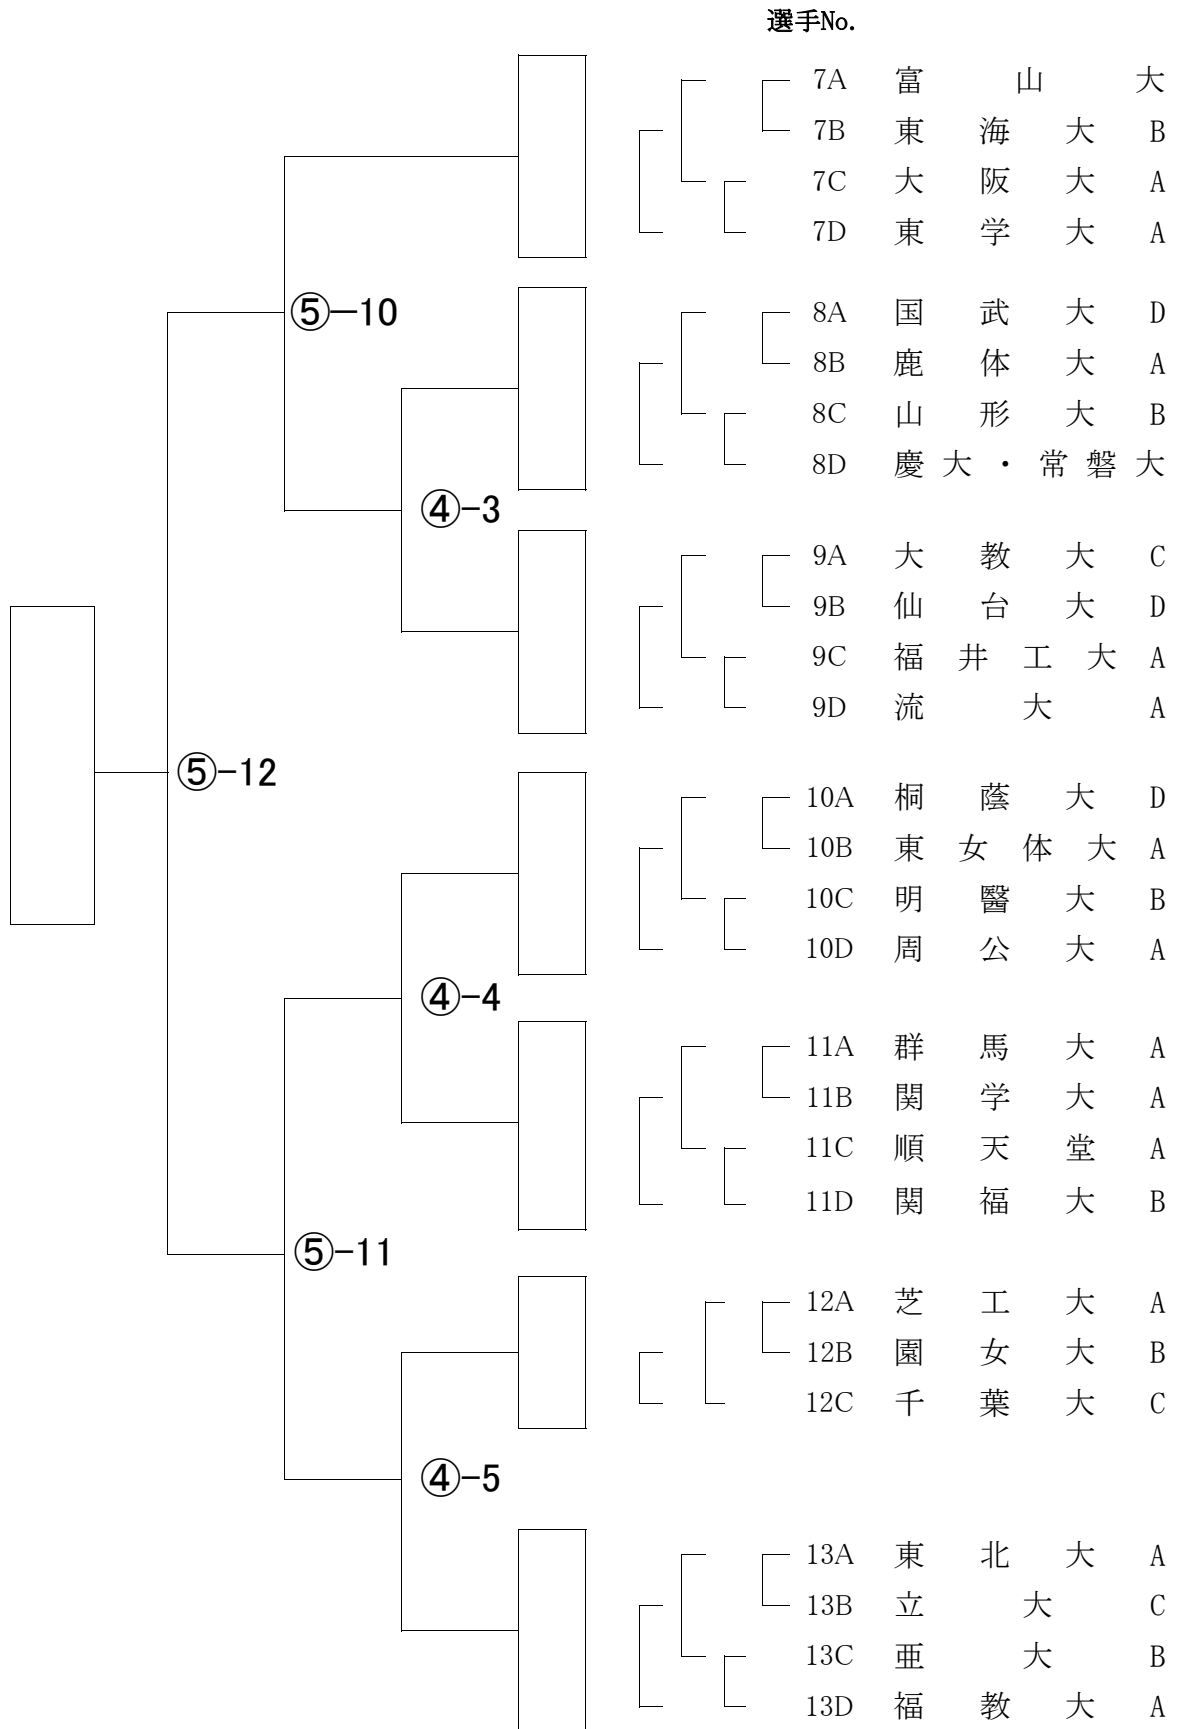

女子参段以上の部 Aブロック

選手No.

女子参段以上の部 Bブロック

女子参段以上の部 Cブロック

選手No.

女子参段以上の部 Dブロック

第18回全日本学生剣道オープン大会

参段以上の部 女子団体戦

令和6年12月15日(日)

ベスト16

於：カメイアリーナ仙台(仙台市体育館)