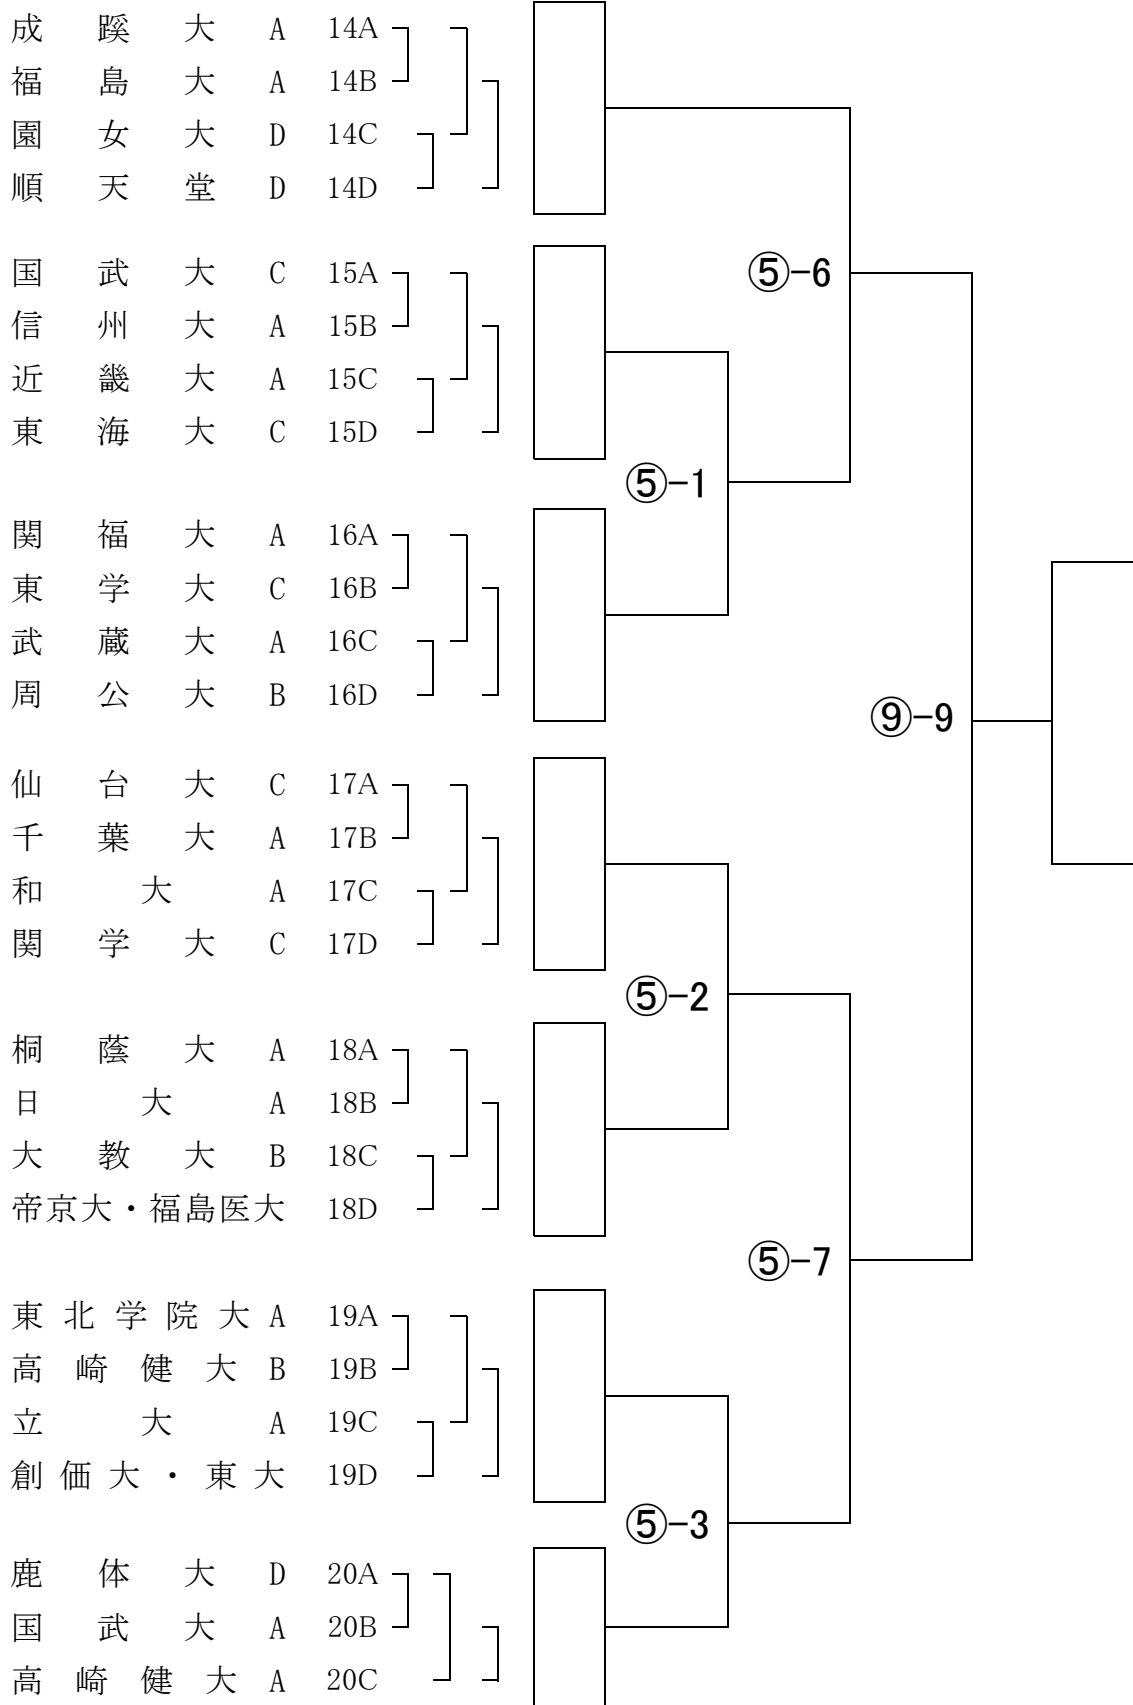

女子参段以上の部 Aブロック

選手No.

女子参段以上の部 Bブロック

女子参段以上の部 Cブロック

選手No.

女子参段以上の部 Dブロック

第18回全日本学生剣道オープン大会

参段以上の部 女子団体戦

令和6年12月15日(日)

ベスト16

於：カメイアリーナ仙台(仙台市体育館)