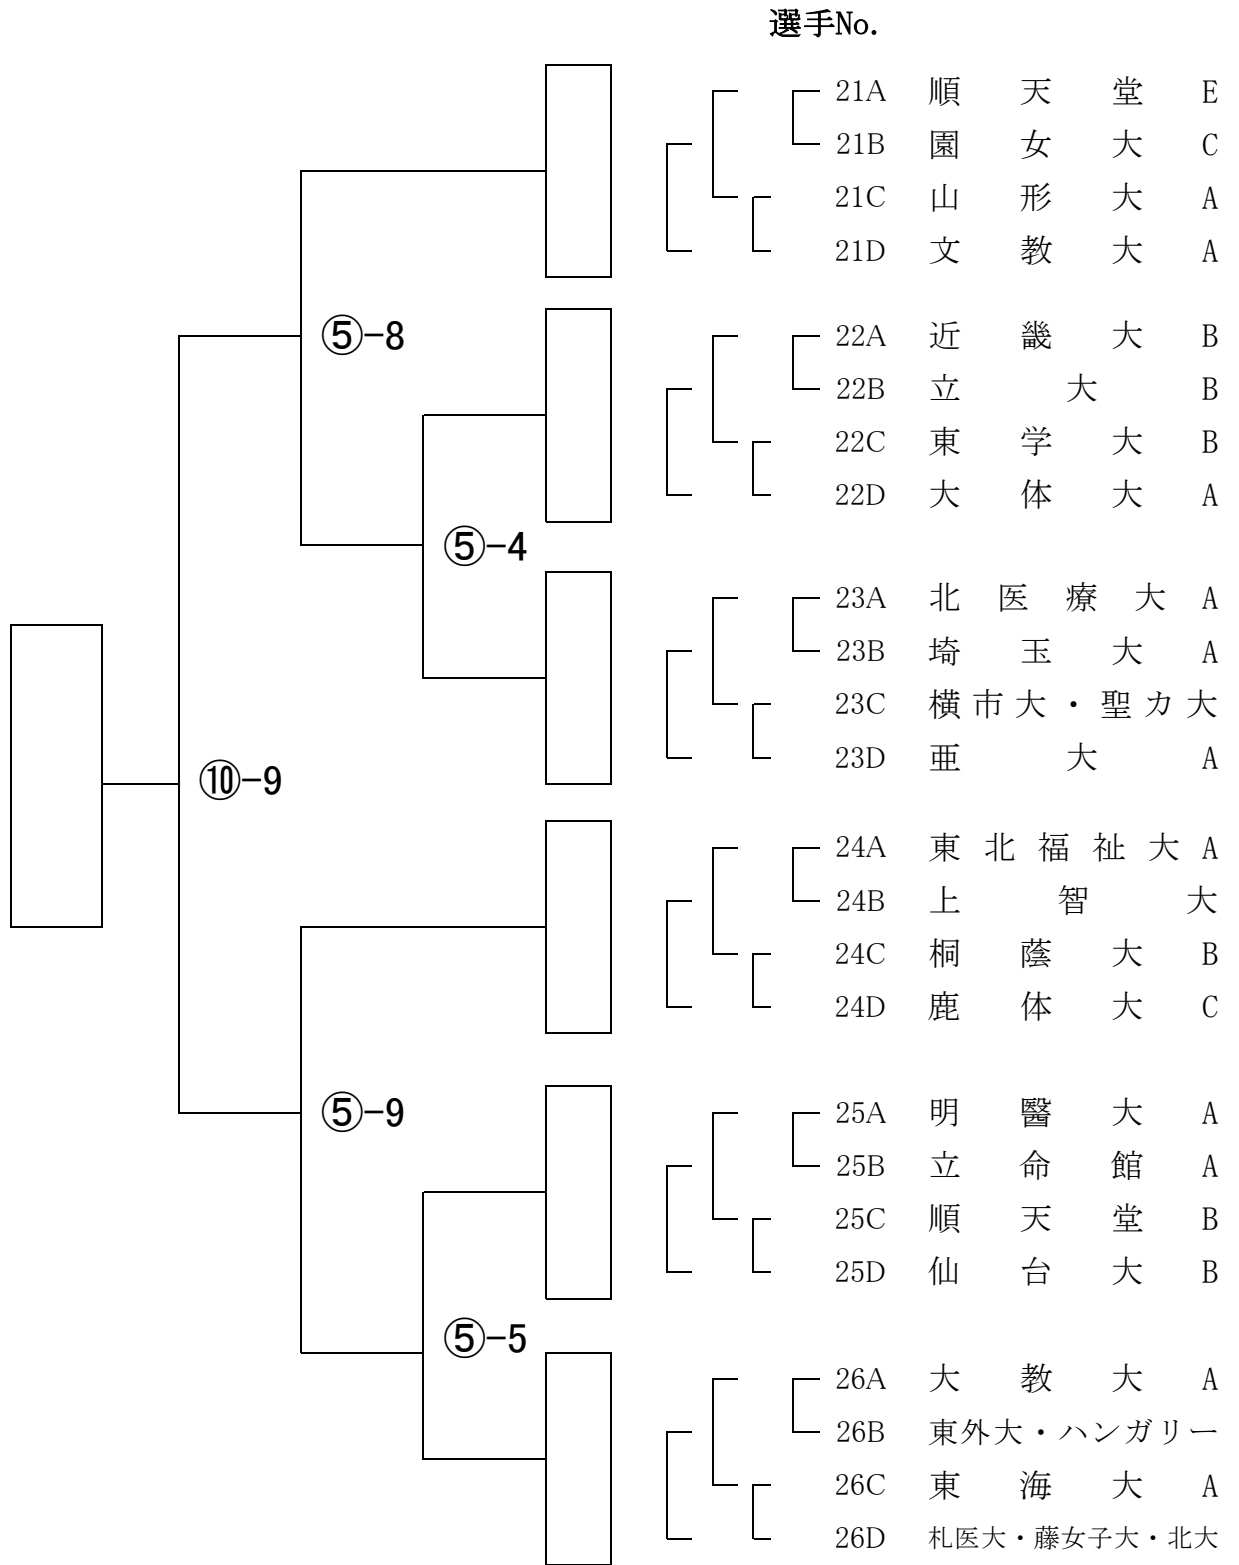

女子参段以上の部 Aブロック

選手No.

女子参段以上の部 Bブロック

女子参段以上の部 Cブロック

選手No.

女子参段以上の部 Dブロック

第18回全日本学生剣道オープン大会

参段以上の部 女子団体戦

令和6年12月15日(日)

ベスト16

於：カメイアリーナ仙台(仙台市体育館)